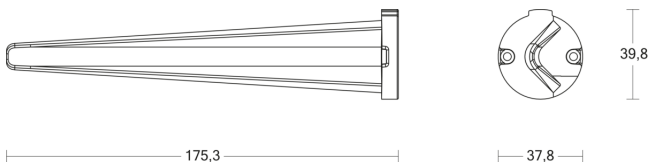

Disegno

<https://www.steinel.de>

Con riserva di modifiche tecniche

05.2026 Pagina 1 da 1